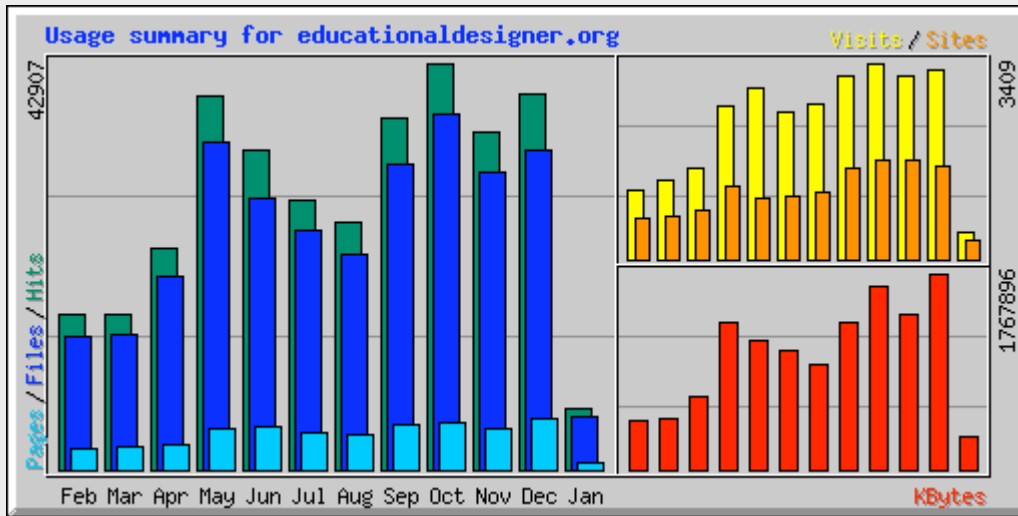

# Usage Statistics for educationaldesigner.org

Summary Period: Last 12 Months  
Generated 05-Jan-2010 04:07 GMT

## Summary by Month

Month	Daily Avg				Monthly Totals						
	Hits	Files	Pages	Visits	Sites	KBytes	Visits	Pages	Files	Hits	
<a href="#">Jan 2010</a>	1269	1099	160	94	330	296734	470	804	5499	6348	
<a href="#">Dec 2009</a>	1276	1084	176	106	1607	1767896	3297	5473	33608	39556	
<a href="#">Nov 2009</a>	1184	1048	144	106	1706	1398924	3182	4333	31440	35521	
<a href="#">Oct 2009</a>	1384	1208	162	109	1735	1649267	3409	5050	37448	42907	
<a href="#">Sep 2009</a>	1233	1075	156	105	1599	1329492	3175	4694	32262	37000	
<a href="#">Aug 2009</a>	839	733	116	86	1176	955155	2683	3620	22746	26029	
<a href="#">Jul 2009</a>	919	812	124	82	1100	1068465	2567	3846	25184	28514	
<a href="#">Jun 2009</a>	1121	957	153	99	1059	1167150	2983	4594	28735	33659	
<a href="#">May 2009</a>	1268	1115	139	85	1273	1321374	2652	4322	34569	39334	
<a href="#">Apr 2009</a>	781	677	89	52	842	659025	1574	2683	20312	23430	
<a href="#">Mar 2009</a>	530	459	78	43	733	453378	1360	2424	14249	16439	
<a href="#">Feb 2009</a>	582	501	78	42	700	435392	1194	2191	14034	16311	
<b>Totals</b>						<b>12502252</b>	<b>28546</b>	<b>44034</b>	<b>300086</b>	<b>345048</b>	